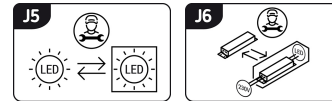

### INFORMACJE PODSTAWOWE

Nazwa produktu:	<b>ESPERANTO LED C 24W</b>
Indeks Ideus:	<b>04076</b>
Kod kreskowy EAN:	<b>5901477340765</b>
Kolor:	<b>Czarny</b>
Materiał:	<b>Blacha stalowa, tworzywo sztuczne</b>
Wysokość:	<b>75 mm</b>
Szerokość:	<b>395 mm</b>
Głębokość:	<b>395 mm</b>
Opakowanie zbiorcze:	<b>10 szt.</b>

### PARAMETRY PRODUKTU

Zasilanie:	<b>230V 50Hz</b>
Moc:	<b>max 24 W</b>
Dedykowane źródło światła:	<b>SMD LED, w komplecie</b>
	<b>Niewymienne źródło światła</b>
Strumień świetlny oprawy:	<b>1 690 lm</b>
Strumień świetlny źródła światła:	<b>2 810 lm</b>
Okres trwałości L70B50 w h:	<b>30 000 h</b>
Możliwość regulacji kierunku świecenia:	<b>Nie</b>
Stopień odporności na wnikanie ciał stałych i wilgoci:	<b>IP44</b>
Barwa światła:	<b>Ciepłobiała/neutralna biała/zimnobiała</b>
Temperatura barwowa:	<b>4200 K</b>
Kąt rozsyłu światłości:	<b>160°</b>
Współczynnik oddawania barw Ra:	<b>83</b>
	<b>Do zastosowania wewnątrz</b>
Klasa ochronności przed porażeniem elektrycznym:	<b>1</b>
CE	<b>Deklaracja zgodności</b>