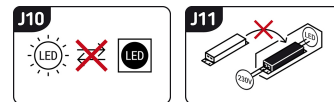

Możliwość wymiany źródeł światła i/lub oddzielnego sprzętu sterującego bez trwałego zniszczenia produktu

INFORMACJE PODSTAWOWE

Nazwa produktu:	NORTON LED D 10W BLACK NW
Indeks Ideus:	04036
Kod kreskowy EAN:	5901477340369
Kolor:	Czarny
Materiał:	Tworzywo sztuczne
Wysokość:	140 mm
Szerokość:	270 mm
Głębokość:	95 mm
Opakowanie zbiorcze:	10 szt.

PARAMETRY PRODUKTU

Zasilanie:	230V 50Hz
Moc:	10 W
Dedykowane źródło światła:	SMD LED, w komplecie
	Niewymienne źródło światła
	Nie stosować ze ściemniaczem
Strumień świetlny oprawy:	910 lm
Strumień świetlny źródła światła:	1 390 lm
Okres trwałości L70B50 w h:	25 000 h
Możliwość regulacji kierunku świecenia:	Nie
Stopień odporności na wnikanie ciał stałych i wilgoci:	IP65
Barwa światła:	Neutralna biała
Temperatura barwowa:	4100 K
Kąt rozsyłu światłości:	140°
Współczynnik oddawania barw Ra:	81
	Do zastosowania na zewnątrz lub wewnątrz
Klasa ochronności przed porażeniem elektrycznym:	2
CE	Deklaracja zgodności