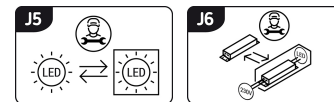

Możliwość wymiany źródeł światła i/lub oddzielnego sprzętu sterującego bez trwałego zniszczenia produktu

### INFORMACJE PODSTAWOWE

Nazwa produktu:	<b>FABIO LED C 48W NW</b>
Indeks Ideus:	<b>04009</b>
Kod kreskowy EAN:	<b>5901477340093</b>
Kolor:	<b>Biały</b>
Materiał:	<b>Blacha stalowa, tworzywo sztuczne</b>
Wysokość:	<b>75 mm</b>
Szerokość:	<b>485 mm</b>
Głębokość:	<b>485 mm</b>
Opakowanie zbiorcze:	<b>5 szt.</b>

### PARAMETRY PRODUKTU

Zasilanie:	<b>230V 50Hz</b>
Moc:	<b>48 W</b>
Dedykowane źródło światła:	<b>SMD LED, w komplecie</b>
	<b>Niewymienne źródło światła</b>
	<b>Nie stosować ze ściemniaczem</b>
Strumień świetlny oprawy:	<b>3 360 lm</b>
Strumień świetlny źródła światła:	<b>5 540 lm</b>
Okres trwałości L70B50 w h:	<b>35 000 h</b>
Możliwość regulacji kierunku świecenia:	<b>Nie</b>
Stopień odporności na wnikanie ciał stałych i wilgoci:	<b>IP44</b>
Barwa światła:	<b>Neutralna biała</b>
Temperatura barwowa:	<b>4100 K</b>
Kąt rozsyłu światłości:	<b>160°</b>
Współczynnik oddawania barw Ra:	<b>81</b>
	<b>Do zastosowania wewnątrz</b>
Klasa ochronności przed porażeniem elektrycznym:	<b>1</b>
CE	<b>Deklaracja zgodności</b>