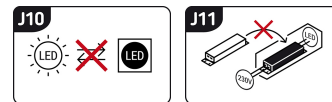

### INFORMACJE PODSTAWOWE

Nazwa produktu:	<b>BRYZA LED S 30W BLACK NW</b>
Indeks Ideus:	<b>04247</b>
Kod kreskowy EAN:	<b>5901477342479</b>
Kolor:	<b>Czarny</b>
Materiał:	<b>Odlew stopu aluminium, poliwęglan PC</b>
Wysokość:	<b>165 mm</b>
Szerokość:	<b>170 mm</b>
Głębokość:	<b>40 mm</b>
Opakowanie zbiorcze:	<b>20 szt.</b>

### UWAGI

- czujnik ruchu PIR w komplecie
- możliwość ustawienia poziomu natężenia oświetlenia otoczenia (20-2000 lx), przy którym urządzenie pracuje
- kąt działania czujnika 30°/120° (V/H)
- zasięg wykrywania ruchu < 8 m (< 24°C)
- regulacja czasu świecenia od 5 s do 8 min

### PARAMETRY PRODUKTU

Zasilanie:	<b>230V 50Hz</b>
Moc:	<b>30 W</b>
Dedykowane źródło światła:	<b>SMD LED, w komplecie</b>
	<b>Niewymienne źródło światła</b>
	<b>Nie stosować ze ściemniaczem</b>
Strumień świetlny oprawy:	<b>2 700 lm</b>
Strumień świetlny źródła światła:	<b>3 100 lm</b>
Okres trwałości L70B50 w h:	<b>25 000 h</b>
Możliwość regulacji kierunku świecenia:	<b>Tak</b>
Stopień odporności na wnikanie ciał stałych i wilgoci:	<b>IP65</b>
Barwa światła:	<b>Neutralna biała</b>
Temperatura barwowa:	<b>4100 K</b>
Kąt rozsyłu światłości:	<b>115°</b>
Współczynnik oddawania barw Ra:	<b>81</b>
	<b>Do zastosowania na zewnątrz lub wewnątrz</b>
Klasa ochronności przed porażeniem elektrycznym:	<b>1</b>
CE	<b>Deklaracja zgodności</b>