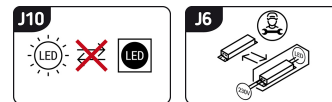

Możliwość wymiany źródeł światła i/lub oddzielnego sprzętu sterującego bez trwałego zniszczenia produktu

INFORMACJE PODSTAWOWE

Nazwa produktu:	PASO LED 12W BLACK NW
Indeks Ideus:	04115
Kod kreskowy EAN:	5901477341151
Kolor:	Czarny/złoty
Materiał:	Stal nierdzewna, poliwęglan PC
Wysokość:	25 mm
Szerokość:	500 mm
Głębokość:	120 mm
Opakowanie zbiorcze:	20 szt.

UWAGI

Przeznaczone do zamontowania w miejscach o zwiększonej wilgotności, np. w łazienkach

PARAMETRY PRODUKTU

Zasilanie:	230V 50Hz
Moc:	12 W
Dedykowane źródło światła:	SMD LED, w komplecie
	Niewymienne źródło światła
	Nie stosować ze ściemniaczem
Strumień świetlny oprawy:	730 lm
Strumień świetlny źródła światła:	1 480 lm
Okres trwałości L70B50 w h:	35 000 h
Możliwość regulacji kierunku świecenia:	Nie
Stopień odporności na wnikanie ciał stałych i wilgoci:	IP44
Barwa światła:	Neutralna biała
Temperatura barwowa:	4100 K
Kąt rozsyłu światłości:	120°
Współczynnik oddawania barw Ra:	84
	Do zastosowania wewnątrz
Klasa ochronności przed porażeniem elektrycznym:	1
CE	Deklaracja zgodności