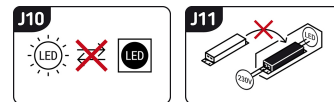

Możliwość wymiany źródeł światła i/lub oddzielnego sprzętu sterującego bez trwałego zniszczenia produktu

### INFORMACJE PODSTAWOWE

Nazwa produktu:	<b>FIDO LED 4W L GREY NW</b>
Indeks Ideus:	<b>03689</b>
Kod kreskowy EAN:	<b>5901477336898</b>
Kolor:	<b>Szary</b>
Materiał:	<b>Poliwęglan PC</b>
Wysokość:	<b>140 mm</b>
Szerokość:	<b>140 mm</b>
Głębokość:	<b>57 mm</b>
Opakowanie zbiorcze:	<b>50 szt.</b>

### PARAMETRY PRODUKTU

Zasilanie:	<b>230V 50Hz</b>
Moc:	<b>4 W</b>
Dedykowane źródło światła:	<b>SMD LED, w komplecie</b>
	<b>Niewymienne źródło światła</b>
	<b>Nie stosować ze ściemniaczem</b>
Strumień świetlny oprawy:	<b>260 lm</b>
Strumień świetlny źródła światła:	<b>510 lm</b>
Okres trwałości L70B50 w h:	<b>25 000 h</b>
Możliwość regulacji kierunku świecenia:	<b>Nie</b>
Stopień odporności na wnikanie ciał stałych i wilgoci:	<b>IP55</b>
Barwa światła:	<b>Neutralna biała</b>
Temperatura barwowa:	<b>4100 K</b>
Kąt rozsyłu światłości:	<b>120°</b>
Współczynnik oddawania barw Ra:	<b>84</b>
	<b>Do zastosowania na zewnątrz lub wewnątrz</b>
Klasa ochronności przed porażeniem elektrycznym:	<b>2</b>
CE	<b>Deklaracja zgodności</b>