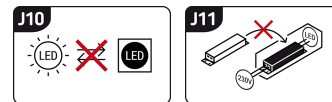

### INFORMACJE PODSTAWOWE

Nazwa produktu:	<b>MARKUS LED C 12W NW</b>
Indeks Ideus:	<b>03511</b>
Kod kreskowy EAN:	<b>5901477335112</b>
Kolor:	<b>Biały</b>
Materiał:	<b>Poliwęglan PC</b>
Wysokość:	<b>62 mm</b>
Szerokość:	<b>160 mm</b>
Głębokość:	<b>160 mm</b>
Opakowanie zbiorcze:	<b>40 szt.</b>

### PARAMETRY PRODUKTU

Zasilanie:	<b>230V 50Hz</b>
Moc:	<b>12 W</b>
Dedykowane źródło światła:	<b>SMD LED, w komplecie</b>
	<b>Niewymienne źródło światła</b>
	<b>Nie stosować ze ściemniaczem</b>
Strumień świetlny oprawy:	<b>1 020 lm</b>
Strumień świetlny źródła światła:	<b>1 280 lm</b>
Okres trwałości L70B50 w h:	<b>25 000 h</b>
Możliwość regulacji kierunku świecenia:	<b>Nie</b>
Stopień odporności na wnikanie ciał stałych i wilgoci:	<b>IP65</b>
Stopień ochrony przed uderzeniami mechanicznymi:	<b>IK10</b>
Barwa światła:	<b>Neutralna biała</b>
Temperatura barwowa:	<b>3900 K</b>
Kąt rozsyłu światłości:	<b>160°</b>
Współczynnik oddawania barw Ra:	<b>83</b>
	<b>Do zastosowania na zewnątrz lub wewnątrz</b>
Klasa ochronności przed porażeniem elektrycznym:	<b>2</b>
CE	<b>Deklaracja zgodności</b>