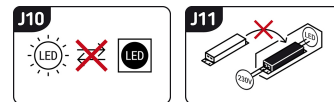

### INFORMACJE PODSTAWOWE

Nazwa produktu:	<b>GAWRA LED C 3W NW</b>
Indeks Ideus:	<b>03246</b>
Kod kreskowy EAN:	<b>5901477332463</b>
Kolor:	<b>Matowy chrom</b>
Materiał:	<b>Stal nierdzewna, szkło, tworzywo sztuczne</b>
Wysokość:	<b>75 mm</b>
Szerokość:	<b>60 mm</b>
Głębokość:	<b>60 mm</b>
Opakowanie zbiorcze:	<b>50 szt.</b>

### PARAMETRY PRODUKTU

Zasilanie:	<b>230V 50Hz</b>
Moc:	<b>3 W</b>
Dedykowane źródło światła:	<b>SMD LED, w komplecie</b>
	<b>Niewymienne źródło światła</b>
	<b>Nie stosować ze ściemniaczem</b>
Strumień świetlny oprawy:	<b>200 lm</b>
Strumień świetlny źródła światła:	<b>220 lm</b>
Okres trwałości L70B50 w h:	<b>25 000 h</b>
Możliwość regulacji kierunku świecenia:	<b>Nie</b>
Stopień odporności na wnikanie ciał stałych i wilgoci:	<b>IP67</b>
Barwa światła:	<b>Neutralna biała</b>
Temperatura barwowa:	<b>4200 K</b>
Kąt rozsyłu światłości:	<b>60°</b>
Współczynnik oddawania barw Ra:	<b>81</b>
	<b>Do zastosowania na zewnątrz lub wewnątrz</b>
Klasa ochronności przed porażeniem elektrycznym:	<b>1</b>
CE	<b>Deklaracja zgodności</b>