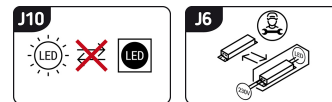

Możliwość wymiany źródeł światła i/lub oddzielnego sprzętu sterującego bez trwałego zniszczenia produktu

INFORMACJE PODSTAWOWE

| | |
|----------------------|-------------------------------------|
| Nazwa produktu: | ADEL LED D CHROME CW |
| Indeks Ideus: | 03184 |
| Kod kreskowy EAN: | 5901477331848 |
| Kolor: | Mrożone szkło/chrom |
| Materiał: | Odlew stopu aluminium, szkło |
| Wysokość: | 33 mm |
| Szerokość: | 87 mm |
| Głębokość: | 87 mm |
| Opakowanie zbiorcze: | 50 szt. |

UWAGI

W komplecie ozdobne diody SMD LED: 230V, 1,2W, 6500K (zimnobiała)

PARAMETRY PRODUKTU

| | |
|--|---|
| Zasilanie: | 220-240V 50/60Hz |
| Moc: | max 50 W |
| Rodzaj trzonka: | GU10 |
| Dedykowane źródło światła: | LED |
| | Możliwość wymiany źródła światła |
| | Nie stosować ze ściemniaczem |
| Strumień świetlny oprawy: | 48 lm |
| Okres trwałości L70B50 w h: | 25 000 h |
| Możliwość regulacji kierunku świecenia: | Nie |
| Stopień odporności na wnikanie ciał stałych i wilgoci: | IP20 |
| Temperatura barwowa: | 6500 K |
| Współczynnik oddawania barw Ra: | 80 |
| | Do zastosowania wewnątrz |
| Klasa ochronności przed porażeniem elektrycznym: | 2 |
| CE | Deklaracja zgodności |