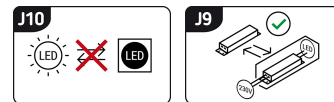

Możliwość wymiany źródeł światła i/lub oddzielnego sprzętu sterującego bez trwałego zniszczenia produktu

INFORMACJE PODSTAWOWE

| | |
|----------------------|---|
| Nazwa produktu: | DORI LED ORANGE CLIP |
| Indeks Ideus: | 02865 |
| Kod kreskowy EAN: | 5901477328657 |
| Kolor: | Pomarańczowy |
| Materiał: | Stal nierdzewna, tworzywo sztuczne |
| Wysokość: | 360 mm |
| Szerokość: | 160 mm |
| Głębokość: | 65 mm |
| Opakowanie zbiorcze: | 12 szt. |

PARAMETRY PRODUKTU

| | |
|--|-------------------------------------|
| Zasilanie: | 230V 50Hz |
| Moc: | 5 W |
| Dedykowane źródło światła: | SMD LED, w komplecie |
| | Niewymienne źródło światła |
| | Nie stosować ze ściemniaczem |
| Strumień świetlny oprawy: | 400 lm |
| Strumień świetlny źródła światła: | 430 lm |
| Okres trwałości L70B50 w h: | 25 000 h |
| | Włącznik |
| Możliwość regulacji kierunku świecenia: | Tak |
| Stopień odporności na wnikanie ciał stałych i wilgoci: | IP20 |
| Barwa światła: | Neutralna biała |
| Temperatura barwowa: | 4200 K |
| Kąt rozsyłu światłości: | 140° |
| Współczynnik oddawania barw Ra: | 82 |
| | Do zastosowania wewnątrz |
| Klasa ochronności przed porażeniem elektrycznym: | 2/3 |
| CE | Deklaracja zgodności |