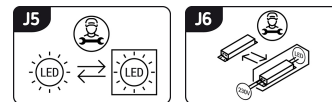

Możliwość wymiany źródeł światła i/lub oddzielnego sprzętu sterującego bez trwałego zniszczenia produktu

INFORMACJE PODSTAWOWE

Nazwa produktu:	ENDURO LED 12W WHITE NW
Indeks Ideus:	03874
Kod kreskowy EAN:	5901477338748
Kolor:	Biały
Materiał:	Poliwęglan PC
Wysokość:	105 mm
Szerokość:	230 mm
Głębokość:	70 mm
Opakowanie zbiorcze:	20 szt.

PARAMETRY PRODUKTU

Zasilanie:	230V 50Hz
Moc:	12 W
Dedykowane źródło światła:	SMD LED, w komplecie
	Niewymienne źródło światła
	Nie stosować ze ściemniaczem
Strumień świetlny oprawy:	1 180 lm
Strumień świetlny źródła światła:	1 470 lm
Okres trwałości L70B50 w h:	25 000 h
Możliwość regulacji kierunku świecenia:	Nie
Stopień odporności na wnikanie ciał stałych i wilgoci:	IP65
Stopień ochrony przed uderzeniami mechanicznymi:	IK10
Barwa światła:	Neutralna biała
Temperatura barwowa:	4000 K
Kąt rozsyłu światłości:	125°
Współczynnik oddawania barw Ra:	80
	Do zastosowania na zewnątrz lub wewnątrz
Klasa ochronności przed porażeniem elektrycznym:	2
CE	Deklaracja zgodności