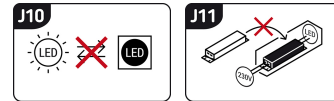

Możliwość wymiany źródeł światła i/lub oddzielnego sprzętu sterującego bez trwałego zniszczenia produktu

INFORMACJE PODSTAWOWE

Nazwa produktu:	MAJOR LED C 18W WHITE NW
Indeks Ideus:	03742
Kod kreskowy EAN:	5901477337420
Kolor:	Biały
Materiał:	Poliwęglan PC
Wysokość:	50 mm
Szerokość:	220 mm
Głębokość:	220 mm
Opakowanie zbiorcze:	20 szt.

PARAMETRY PRODUKTU

Zasilanie:	230V 50Hz
Moc:	18 W
Dedykowane źródło światła:	SMD LED, w komplecie
	Niewymienne źródło światła
	Nie stosować ze ściemniaczem
Strumień świetlny oprawy:	1 600 lm
Strumień świetlny źródła światła:	2 290 lm
Okres trwałości L70B50 w h:	25 000 h
Możliwość regulacji kierunku świecenia:	Nie
Stopień odporności na wnikanie ciał stałych i wilgoci:	IP55
Stopień ochrony przed uderzeniami mechanicznymi:	IK10
Barwa światła:	Neutralna biała
Temperatura barwowa:	4000 K
Kąt rozsyłu światłości:	140°
Współczynnik oddawania barw Ra:	81
	Do zastosowania na zewnątrz lub wewnątrz
Klasa ochronności przed porażeniem elektrycznym:	2
CE	Deklaracja zgodności