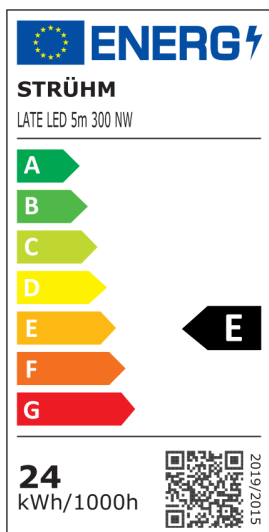

INFORMACJE PODSTAWOWE

Nazwa produktu:	LATE LED 5m 300 NW
Indeks Ideus:	03746
Kod kreskowy EAN:	5901477337468
Kolor:	Biały
Materiał:	FR-4
Wysokość:	2 mm
Szerokość:	5000 mm
Głębokość:	8 mm
Opakowanie zbiorcze:	100 szt.

UWAGI

- produkt dekoracyjny
- 60 SMD LED na 1 m
- 5 m na rolce
- możliwość cięcia co 3 LED

Etykieta efektywności energetycznej:

PARAMETRY PRODUKTU

Zasilanie:	DC 12 V
Moc:	24 W
Dedykowane źródło światła:	300 SMD LED 28x35, w komplecie
	Niewymienne źródło światła
	Nie stosować ze ściemniaczem
Klasa efektywności energetycznej:	E
Strumień świetlny źródła światła:	2 900 lm
Okres trwałości L70B50 w h:	25 000 h
Możliwość regulacji kierunku świecenia:	Nie
Stopień odporności na wnikanie ciał stałych i wilgoci:	IP20
Barwa światła:	Neutralna biała
Temperatura barwowa:	4100 K
Kąt rozsyłu światłości:	140°
Współczynnik oddawania barw Ra:	81
	Do zastosowania wewnątrz
Klasa ochrony przed porażeniem elektrycznym:	3
CE	Deklaracja zgodności