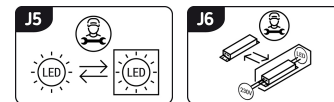

Możliwość wymiany źródeł światła i/lub oddzielnego sprzętu sterującego bez trwałego zniszczenia produktu

INFORMACJE PODSTAWOWE

Nazwa produktu:	AURELIA LED D 24W NW
Indeks Ideus:	03816
Kod kreskowy EAN:	5901477338168
Kolor:	Biały/czarny
Materiał:	Blacha stalowa, tworzywo sztuczne
Wysokość:	65 mm
Szerokość:	330 mm
Głębokość:	330 mm
Opakowanie zbiorcze:	10 szt.

PARAMETRY PRODUKTU

Zasilanie:	230V 50Hz
Moc:	24 W
Dedykowane źródło światła:	SMD LED, w komplecie
	Niewymienne źródło światła
	Nie stosować ze ściemniaczem
Strumień świetlny oprawy:	1 560 lm
Strumień świetlny źródła światła:	2 650 lm
Okres trwałości L70B50 w h:	35 000 h
Możliwość regulacji kierunku świecenia:	Nie
Stopień odporności na wnikanie ciał stałych i wilgoci:	IP44
Barwa światła:	Neutralna biała
Temperatura barwowa:	4100 K
Kąt rozsyłu światłości:	160°
Współczynnik oddawania barw Ra:	81
	Do zastosowania wewnątrz
Klasa ochronności przed porażeniem elektrycznym:	1
CE	Deklaracja zgodności