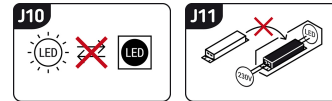

Możliwość wymiany źródeł światła i/lub oddzielnego sprzętu sterującego bez trwałego zniszczenia produktu

INFORMACJE PODSTAWOWE

Nazwa produktu:	WALTER LED 60W NW
Indeks Ideus:	03832
Kod kreskowy EAN:	5901477338328
Kolor:	Biały
Materiał:	Poliwęglan PC
Wysokość:	46 mm
Szerokość:	1220 mm
Głębokość:	58 mm
Opakowanie zbiorcze:	20 szt.

PARAMETRY PRODUKTU

Zasilanie:	230V 50Hz
Moc:	60 W
Dedykowane źródło światła:	SMD LED, w komplecie
	Niewymienne źródło światła
	Nie stosować ze ściemniaczem
Strumień świetlny oprawy:	6 190 lm
Strumień świetlny źródła światła:	7 680 lm
Okres trwałości L70B50 w h:	35 000 h
Możliwość regulacji kierunku świecenia:	Nie
Stopień odporności na wnikanie ciał stałych i wilgoci:	IP65
Stopień ochrony przed uderzeniami mechanicznymi:	IK08
Barwa światła:	Neutralna biała
Temperatura barwowa:	4100 K
Kąt rozsyłu światłości:	140°
Współczynnik oddawania barw Ra:	82
	Do zastosowania na zewnątrz lub wewnątrz
Klasa ochronności przed porażeniem elektrycznym:	2
CE	Deklaracja zgodności