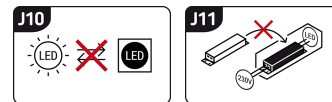

### INFORMACJE PODSTAWOWE

Nazwa produktu:	<b>IBIS LED 36W NW</b>
Indeks Ideus:	<b>03790</b>
Kod kreskowy EAN:	<b>5901477337901</b>
Kolor:	<b>Biały</b>
Materiał:	<b>Poliwęglan PC, ABS</b>
Wysokość:	<b>30 mm</b>
Szerokość:	<b>1215 mm</b>
Głębokość:	<b>50 mm</b>
Opakowanie zbiorcze:	<b>50 szt.</b>

### PARAMETRY PRODUKTU

Zasilanie:	<b>230V 50Hz</b>
Moc:	<b>36 W</b>
Dedykowane źródło światła:	<b>SMD LED, w komplecie</b>
	<b>Niewymienne źródło światła</b>
	<b>Nie stosować ze ściemniaczem</b>
Strumień świetlny oprawy:	<b>3 120 lm</b>
Strumień świetlny źródła światła:	<b>3 780 lm</b>
Okres trwałości L70B50 w h:	<b>25 000 h</b>
Możliwość regulacji kierunku świecenia:	<b>Nie</b>
Stopień odporności na wnikanie ciał stałych i wilgoci:	<b>IP65</b>
Barwa światła:	<b>Neutralna biała</b>
Temperatura barwowa:	<b>4100 K</b>
Kąt rozsyłu światłości:	<b>140°</b>
Współczynnik oddawania barw Ra:	<b>82</b>
	<b>Do zastosowania na zewnątrz lub wewnątrz</b>
Klasa ochronności przed porażeniem elektrycznym:	<b>2</b>
CE	<b>Deklaracja zgodności</b>