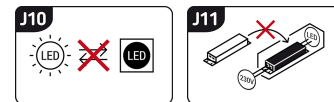

### INFORMACJE PODSTAWOWE

Nazwa produktu:	<b>KROMA LED S 30W GREY CW</b>
Indeks Ideus:	<b>03706</b>
Kod kreskowy EAN:	<b>5901477337062</b>
Kolor:	<b>Szary</b>
Materiał:	<b>Odlew stopu aluminium, szkło, tworzywo sztuczne</b>
Wysokość:	<b>185 mm</b>
Szerokość:	<b>177 mm</b>
Głębokość:	<b>54 mm</b>
Opakowanie zbiorcze:	<b>20 szt.</b>

### UWAGI

- czujnik ruchu PIR w komplecie
- możliwość ustawienia poziomu natężenia oświetlenia otoczenia (20-2000 lx), przy którym urządzenie pracuje
- kąt działania czujnika 30°/120° (V/H)
- zasięg wykrywania ruchu < 8 m (< 24°C)
- regulacja czasu świecenia od 5 s do 8 min

### PARAMETRY PRODUKTU

Zasilanie:	<b>230V 50Hz</b>
Moc:	<b>30 W</b>
Dedykowane źródło światła:	<b>SMD LED, w komplecie</b>
	<b>Niewymienne źródło światła</b>
	<b>Nie stosować ze ściemniaczem</b>
Strumień świetlny źródła światła:	<b>2 600 lm</b>
Okres trwałości L70B50 w h:	<b>25 000 h</b>
Możliwość regulacji kierunku świecenia:	<b>Tak</b>
Stopień odporności na wnikanie ciał stałych i wilgoci:	<b>IP65</b>
Barwa światła:	<b>Zimnobiała</b>
Temperatura barwowa:	<b>6200 K</b>
Kąt rozsyłu światłości:	<b>116°</b>
Współczynnik oddawania barw Ra:	<b>81</b>
	<b>Do zastosowania na zewnątrz lub wewnątrz</b>
Klasa ochronności przed porażeniem elektrycznym:	<b>1</b>
CE	<b>Deklaracja zgodności</b>