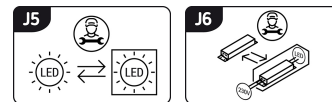

Możliwość wymiany źródeł światła i/lub oddzielnego sprzętu sterującego bez trwałego zniszczenia produktu

### INFORMACJE PODSTAWOWE

Nazwa produktu:	<b>BIGBEN LED C 72W NW</b>
Indeks Ideus:	<b>03700</b>
Kod kreskowy EAN:	<b>5901477337000</b>
Kolor:	<b>Biały</b>
Materiał:	<b>Blacha stalowa, tworzywo sztuczne</b>
Wysokość:	<b>130 mm</b>
Szerokość:	<b>575 mm</b>
Głębokość:	<b>575 mm</b>
Opakowanie zbiorcze:	<b>5 szt.</b>

### PARAMETRY PRODUKTU

Zasilanie:	<b>230V 50Hz</b>
Moc:	<b>72 W</b>
Dedykowane źródło światła:	<b>SMD LED, w komplecie</b>
	<b>Niewymienne źródło światła</b>
	<b>Nie stosować ze ściemniaczem</b>
Strumień świetlny oprawy:	<b>5 460 lm</b>
Strumień świetlny źródła światła:	<b>7 730 lm</b>
Okres trwałości L70B50 w h:	<b>25 000 h</b>
Możliwość regulacji kierunku świecenia:	<b>Nie</b>
Stopień odporności na wnikanie ciał stałych i wilgoci:	<b>IP44</b>
Barwa światła:	<b>Neutralna biała</b>
Temperatura barwowa:	<b>4100 K</b>
Kąt rozsyłu światłości:	<b>160°</b>
Współczynnik oddawania barw Ra:	<b>82</b>
	<b>Do zastosowania wewnątrz</b>
Klasa ochronności przed porażeniem elektrycznym:	<b>1</b>
CE	<b>Deklaracja zgodności</b>