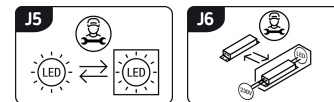

Możliwość wymiany źródeł światła i/lub oddzielnego sprzętu sterującego bez trwałego zniszczenia produktu

### INFORMACJE PODSTAWOWE

Nazwa produktu:	<b>SPARTA LED D 48W NW</b>
Indeks Ideus:	<b>03640</b>
Kod kreskowy EAN:	<b>5901477336409</b>
Kolor:	<b>Biały</b>
Materiał:	<b>Blacha stalowa, tworzywo sztuczne</b>
Wysokość:	<b>55 mm</b>
Szerokość:	<b>530 mm</b>
Głębokość:	<b>530 mm</b>
Opakowanie zbiorcze:	<b>5 szt.</b>

### PARAMETRY PRODUKTU

Zasilanie:	<b>230V 50Hz</b>
Moc:	<b>48 W</b>
Dedykowane źródło światła:	<b>SMD LED, w komplecie</b>
	<b>Niewymienne źródło światła</b>
	<b>Nie stosować ze ściemniaczem</b>
Strumień świetlny oprawy:	<b>3 500 lm</b>
Strumień świetlny źródła światła:	<b>5 250 lm</b>
Okres trwałości L70B50 w h:	<b>35 000 h</b>
Możliwość regulacji kierunku świecenia:	<b>Nie</b>
Stopień odporności na wnikanie ciał stałych i wilgoci:	<b>IP44</b>
Barwa światła:	<b>Neutralna biała</b>
Temperatura barwowa:	<b>4000 K</b>
Kąt rozsyłu światłości:	<b>160°</b>
Współczynnik oddawania barw Ra:	<b>80</b>
	<b>Do zastosowania wewnątrz</b>
Klasa ochronności przed porażeniem elektrycznym:	<b>1</b>
CE	<b>Deklaracja zgodności</b>