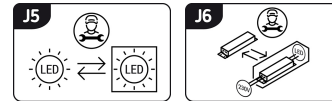

Możliwość wymiany źródeł światła i/lub oddzielnego sprzętu sterującego bez trwałego zniszczenia produktu

INFORMACJE PODSTAWOWE

Nazwa produktu:	ENDURO LED 12W 2C WHITE NW
Indeks Ideus:	03876
Kod kreskowy EAN:	5901477338762
Kolor:	Biały
Materiał:	Poliwęglan PC
Wysokość:	105 mm
Szerokość:	230 mm
Głębokość:	73 mm
Opakowanie zbiorcze:	20 szt.

PARAMETRY PRODUKTU

Zasilanie:	230V 50Hz
Moc:	12 W
Dedykowane źródło światła:	SMD LED, w komplecie
	Niewymienne źródło światła
	Nie stosować ze ściemniaczem
Strumień świetlny oprawy:	1 150 lm
Strumień świetlny źródła światła:	1 470 lm
Okres trwałości L70B50 w h:	25 000 h
Możliwość regulacji kierunku świecenia:	Nie
Stopień odporności na wnikanie ciał stałych i wilgoci:	IP65
Stopień ochrony przed uderzeniami mechanicznymi:	IK10
Barwa światła:	Neutralna biała
Temperatura barwowa:	4000 K
Kąt rozsyłu światłości:	145°
Współczynnik oddawania barw Ra:	80
	Do zastosowania na zewnątrz lub wewnątrz
Klasa ochronności przed porażeniem elektrycznym:	2
CE	Deklaracja zgodności