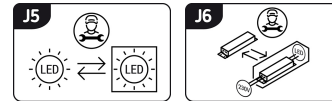

Możliwość wymiany źródeł światła i/lub oddzielnego sprzętu sterującego bez trwałego zniszczenia produktu

### INFORMACJE PODSTAWOWE

Nazwa produktu:	<b>ARON LED C 18W BLACK NW</b>
Indeks Ideus:	<b>03801</b>
Kod kreskowy EAN:	<b>5901477338014</b>
Kolor:	<b>Czarny</b>
Materiał:	<b>Poliwęglan PC, ABS</b>
Wysokość:	<b>58 mm</b>
Szerokość:	<b>210 mm</b>
Głębokość:	<b>210 mm</b>
Opakowanie zbiorcze:	<b>30 szt.</b>

### PARAMETRY PRODUKTU

Zasilanie:	<b>230V 50Hz</b>
Moc:	<b>18 W</b>
Dedykowane źródło światła:	<b>SMD LED, w komplecie</b>
	<b>Niewymienne źródło światła</b>
	<b>Nie stosować ze ściemniaczem</b>
Strumień świetlny oprawy:	<b>1 960 lm</b>
Strumień świetlny źródła światła:	<b>2 235 lm</b>
Okres trwałości L70B50 w h:	<b>35 000 h</b>
Możliwość regulacji kierunku świecenia:	<b>Nie</b>
Stopień odporności na wnikanie ciał stałych i wilgoci:	<b>IP65</b>
Stopień ochrony przed uderzeniami mechanicznymi:	<b>IK10</b>
Barwa światła:	<b>Neutralna biała</b>
Temperatura barwowa:	<b>4100 K</b>
Kąt rozsyłu światłości:	<b>140°</b>
Współczynnik oddawania barw Ra:	<b>81</b>
	<b>Do zastosowania na zewnątrz lub wewnątrz</b>
Klasa ochronności przed porażeniem elektrycznym:	<b>2</b>
CE	<b>Deklaracja zgodności</b>