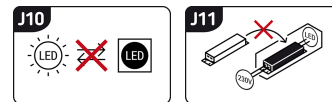

### INFORMACJE PODSTAWOWE

Nazwa produktu:	ALBIN LED 20W WHITE NW
Indeks Ideus:	03691
Kod kreskowy EAN:	5901477336911
Kolor:	Biały
Materiał:	Poliwęglan PC
Wysokość:	150 mm
Szerokość:	296 mm
Głębokość:	77 mm
Opakowanie zbiorcze:	20 szt.

### PARAMETRY PRODUKTU

Zasilanie:	230V 50Hz
Moc:	20 W
Dedykowane źródło światła:	SMD LED, w komplecie
	Niewymienne źródło światła
	Nie stosować ze ściemniaczem
Strumień świetlny oprawy:	1 800 lm
Strumień świetlny źródła światła:	2 540 lm
Okres trwałości L70B50 w h:	25 000 h
Możliwość regulacji kierunku świecenia:	Nie
Stopień odporności na wnikanie ciał stałych i wilgoci:	IP55
Stopień ochrony przed uderzeniami mechanicznymi:	IK10
Barwa światła:	Neutralna biała
Temperatura barwowa:	4200 K
Kąt rozsyłu światłości:	160°
Współczynnik oddawania barw Ra:	83
	Do zastosowania na zewnątrz lub wewnątrz
Klasa ochronności przed porażeniem elektrycznym:	2
CE	Deklaracja zgodności