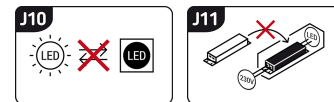

Możliwość wymiany źródeł światła i/lub oddzielnego sprzętu sterującego bez trwałego zniszczenia produktu

INFORMACJE PODSTAWOWE

Nazwa produktu:	FIDO LED 4W D GREY NW
Indeks Ideus:	03688
Kod kreskowy EAN:	5901477336881
Kolor:	Szary
Materiał:	Poliwęglan PC
Wysokość:	140 mm
Szerokość:	140 mm
Głębokość:	55 mm
Opakowanie zbiorcze:	50 szt.

PARAMETRY PRODUKTU

Zasilanie:	230V 50Hz
Moc:	4 W
Dedykowane źródło światła:	SMD LED, w komplecie
	Niewymienne źródło światła
	Nie stosować ze ściemniaczem
Strumień świetlny oprawy:	320 lm
Strumień świetlny źródła światła:	510 lm
Okres trwałości L70B50 w h:	25 000 h
Możliwość regulacji kierunku świecenia:	Nie
Stopień odporności na wnikanie ciał stałych i wilgoci:	IP55
Barwa światła:	Neutralna biała
Temperatura barwowa:	4100 K
Kąt rozsyłu światłości:	120°
Współczynnik oddawania barw Ra:	84
	Do zastosowania na zewnątrz lub wewnątrz
Klasa ochronności przed porażeniem elektrycznym:	2
CE	Deklaracja zgodności