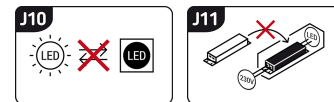

Możliwość wymiany źródeł światła i/lub oddzielnego sprzętu sterującego bez trwałego zniszczenia produktu

INFORMACJE PODSTAWOWE

Nazwa produktu:	KROMA LED S 20W GREY NW
Indeks Ideus:	03605
Kod kreskowy EAN:	5901477336058
Kolor:	Szary
Materiał:	Odlew stopu aluminium, szkło, tworzywo sztuczne
Wysokość:	159 mm
Szerokość:	144 mm
Głębokość:	54 mm
Opakowanie zbiorcze:	30 szt.

UWAGI

- czujnik ruchu PIR w komplecie
- możliwość ustawienia poziomu natężenia oświetlenia otoczenia (20-2000 lx), przy którym urządzenie pracuje
- kąt działania czujnika 30°/120° (V/H)
- zasięg wykrywania ruchu < 8 m (< 24°C)
- regulacja czasu świecenia od 5 s do 8 min

PARAMETRY PRODUKTU

Zasilanie:	230V 50Hz
Moc:	20 W
Dedykowane źródło światła:	SMD LED, w komplecie
	Niewymienne źródło światła
	Nie stosować ze ściemniaczem
Strumień świetlny źródła światła:	1 720 lm
Okres trwałości L70B50 w h:	25 000 h
Możliwość regulacji kierunku świecenia:	Tak
Stopień odporności na wnikanie ciał stałych i wilgoci:	IP65
Barwa światła:	Neutralna biała
Temperatura barwowa:	4200 K
Kąt rozsyłu światłości:	114°
Współczynnik oddawania barw Ra:	81
	Do zastosowania na zewnątrz lub wewnątrz
Klasa ochronności przed porażeniem elektrycznym:	1
CE	Deklaracja zgodności