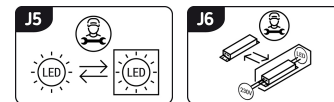

Możliwość wymiany źródeł światła i/lub oddzielnego sprzętu sterującego bez trwałego zniszczenia produktu

INFORMACJE PODSTAWOWE

Nazwa produktu:	RAFI LED C 3W MAT CHROME NW
Indeks Ideus:	03118
Kod kreskowy EAN:	5901477331183
Kolor:	Matowy chrom
Materiał:	Odlew stopu aluminium
Wysokość:	60 mm
Szerokość:	60 mm
Głębokość:	60 mm
Opakowanie zbiorcze:	100 szt.

PARAMETRY PRODUKTU

Zasilanie:	230V 50Hz
Moc:	3 W
Dedykowane źródło światła:	POWER LED, w komplecie
	Niewymienne źródło światła
	Nie stosować ze ściemniaczem
Strumień świetlny oprawy:	80 lm
Strumień świetlny źródła światła:	160 lm
Okres trwałości L70B50 w h:	25 000 h
Możliwość regulacji kierunku świecenia:	Nie
Stopień odporności na wnikanie ciał stałych i wilgoci:	IP44
Barwa światła:	Neutralna biała
Temperatura barwowa:	3900 K
Kąt rozsyłu światłości:	45°
Współczynnik oddawania barw Ra:	81
	Do zastosowania wewnątrz
Klasa ochronności przed porażeniem elektrycznym:	2
CE	Deklaracja zgodności