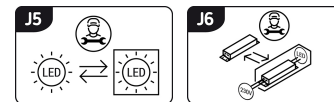

Możliwość wymiany źródeł światła i/lub oddzielnego sprzętu sterującego bez trwałego zniszczenia produktu

INFORMACJE PODSTAWOWE

Nazwa produktu:	SOLA LED C 16W NW
Indeks Ideus:	02784
Kod kreskowy EAN:	5901477327841
Kolor:	Biały
Materiał:	Blacha stalowa, tworzywo sztuczne
Wysokość:	95 mm
Szerokość:	325 mm
Głębokość:	325 mm
Opakowanie zbiorcze:	10 szt.

PARAMETRY PRODUKTU

Zasilanie:	230V 50Hz
Moc:	16 W
Dedykowane źródło światła:	SMD LED, w komplecie
	Niewymienne źródło światła
	Nie stosować ze ściemniaczem
Strumień świetlny oprawy:	1 390 lm
Strumień świetlny źródła światła:	1 690 lm
Okres trwałości L70B50 w h:	35 000 h
Możliwość regulacji kierunku świecenia:	Nie
Stopień odporności na wnikanie ciał stałych i wilgoci:	IP44
Barwa światła:	Neutralna biała
Temperatura barwowa:	4000 K
Kąt rozsyłu światłości:	160°
Współczynnik oddawania barw Ra:	83
	Do zastosowania wewnątrz
Klasa ochronności przed porażeniem elektrycznym:	1
CE	Deklaracja zgodności