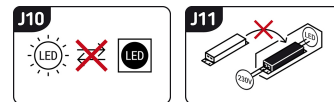

Możliwość wymiany źródeł światła i/lub oddzielnego sprzętu sterującego bez trwałego zniszczenia produktu

INFORMACJE PODSTAWOWE

Nazwa produktu:	TYMON LED 18W NW
Indeks Ideus:	03231
Kod kreskowy EAN:	5901477332319
Kolor:	Biały
Materiał:	Aluminium, miedź, tworzywo sztuczne
Wysokość:	28 mm
Szerokość:	53 mm
Głębokość:	600 mm
Opakowanie zbiorcze:	20 szt.

PARAMETRY PRODUKTU

Zasilanie:	230V 50Hz
Moc:	18 W
Dedykowane źródło światła:	SMD LED, w komplecie
	Niewymienne źródło światła
	Nie stosować ze ściemniaczem
Strumień świetlny oprawy:	1 600 lm
Strumień świetlny źródła światła:	1 980 lm
Okres trwałości L70B50 w h:	25 000 h
Możliwość regulacji kierunku świecenia:	Nie
Stopień odporności na wnikanie ciał stałych i wilgoci:	IP65
Barwa światła:	Neutralna biała
Temperatura barwowa:	4000 K
Kąt rozsyłu światłości:	140°
Współczynnik oddawania barw Ra:	82
	Do zastosowania wewnątrz
Klasa ochronności przed porażeniem elektrycznym:	2
CE	Deklaracja zgodności