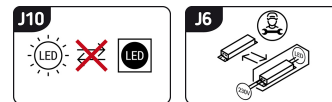

Możliwość wymiany źródeł światła i/lub oddzielnego sprzętu sterującego bez trwałego zniszczenia produktu

INFORMACJE PODSTAWOWE

| | |
|----------------------|--|
| Nazwa produktu: | ARTO LED 4I WW |
| Indeks Ideus: | 03189 |
| Kod kreskowy EAN: | 5901477331893 |
| Kolor: | Chrom |
| Materiał: | Stal nierdzewna, szkło akrylowe |
| Wysokość: | 75 mm |
| Szerokość: | 645 mm |
| Głębokość: | 148 mm |
| Opakowanie zbiorcze: | 8 szt. |

PARAMETRY PRODUKTU

| | |
|--|-------------------------------------|
| Zasilanie: | 230V 50Hz |
| Moc: | 4 x 5 W |
| Dedykowane źródło światła: | SMD LED, w komplecie |
| | Niewymienne źródło światła |
| | Nie stosować ze ściemniaczem |
| Strumień świetlny oprawy: | 1 800 lm |
| Okres trwałości L70B50 w h: | 25 000 h |
| Możliwość regulacji kierunku świecenia: | Tak |
| Stopień odporności na wnikanie ciał stałych i wilgoci: | IP20 |
| Barwa światła: | Ciepłobiała |
| Temperatura barwowa: | 3000 K |
| Kąt rozsyłu światłości: | 140° |
| Współczynnik oddawania barw Ra: | 80 |
| | Do zastosowania wewnątrz |
| Klasa ochronności przed porażeniem elektrycznym: | 1 |
| CE | Deklaracja zgodności |