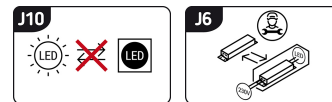

Możliwość wymiany źródeł światła i/lub oddzielnego sprzętu sterującego bez trwałego zniszczenia produktu

INFORMACJE PODSTAWOWE

Nazwa produktu:	OTYLIA LED 12W CHROME NW (sumru)
Indeks Ideus:	03194
Kod kreskowy EAN:	5901477331947
Kolor:	Chrom
Materiał:	Tworzywo sztuczne
Wysokość:	65 mm
Szerokość:	425 mm
Głębokość:	90 mm
Opakowanie zbiorcze:	20 szt.

UWAGI

Przeznaczone do zamontowania w miejscach o zwiększonej wilgotności, np. w łazienkach

PARAMETRY PRODUKTU

Zasilanie:	230V 50Hz
Moc:	12 W
Dedykowane źródło światła:	SMD LED, w komplecie
	Niewymienne źródło światła
	Nie stosować ze ściemniaczem
Strumień świetlny oprawy:	940 lm
Strumień świetlny źródła światła:	1 310 lm
Okres trwałości L70B50 w h:	25 000 h
Możliwość regulacji kierunku świecenia:	Nie
Stopień odporności na wnikanie ciał stałych i wilgoci:	IP44
Barwa światła:	Neutralna biała
Temperatura barwowa:	4000 K
Kąt rozsyłu światłości:	120°
Współczynnik oddawania barw Ra:	84
	Do zastosowania wewnątrz
Klasa ochronności przed porażeniem elektrycznym:	1
CE	Deklaracja zgodności