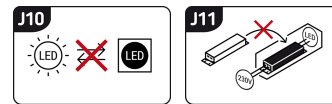

Możliwość wymiany źródeł światła i/lub oddzielnego sprzętu sterującego bez trwałego zniszczenia produktu

### INFORMACJE PODSTAWOWE

Nazwa produktu:	ALFI LED C SILVER NW
Indeks Ideus:	03099
Kod kreskowy EAN:	5901477330995
Kolor:	Srebrny
Materiał:	Blacha stalowa, szkło
Wysokość:	30 mm
Szerokość:	75 mm
Głębokość:	75 mm
Opakowanie zbiorcze:	50 szt.

### PARAMETRY PRODUKTU

Zasilanie:	230V 50Hz
Moc:	3,5 W
Dedykowane źródło światła:	COB LED, w komplecie
	Niewymienne źródło światła
	Nie stosować ze ściemniaczem
Strumień świetlny oprawy:	255 lm
Strumień świetlny źródła światła:	275 lm
Okres trwałości L70B50 w h:	25 000 h
Możliwość regulacji kierunku świecenia:	Nie
Stopień odporności na wnikanie ciał stałych i wilgoci:	IP20
Barwa światła:	Neutralna biała
Temperatura barwowa:	4100 K
Kąt rozsyłu światłości:	90°
Współczynnik oddawania barw Ra:	83
	Do zastosowania wewnątrz
Klasa ochronności przed porażeniem elektrycznym:	2
CE	Deklaracja zgodności