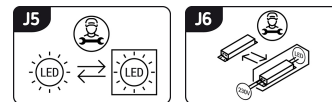

Możliwość wymiany źródeł światła i/lub oddzielnego sprzętu sterującego bez trwałego zniszczenia produktu

INFORMACJE PODSTAWOWE

Nazwa produktu:	BETI LED L 10W NW
Indeks Ideus:	03103
Kod kreskowy EAN:	5901477331039
Kolor:	Biały
Materiał:	Odlew stopu aluminium
Wysokość:	60 mm
Szerokość:	250 mm
Głębokość:	100 mm
Opakowanie zbiorcze:	20 szt.

PARAMETRY PRODUKTU

Zasilanie:	230V 50Hz
Moc:	10 W
Dedykowane źródło światła:	SMD LED, w komplecie
	Niewymienne źródło światła
	Nie stosować ze ściemniaczem
Strumień świetlny oprawy:	820 lm
Strumień świetlny źródła światła:	1 070 lm
Okres trwałości L70B50 w h:	25 000 h
Możliwość regulacji kierunku świecenia:	Nie
Stopień odporności na wnikanie ciał stałych i wilgoci:	IP20
Barwa światła:	Neutralna biała
Temperatura barwowa:	4200 K
Kąt rozsyłu światłości:	140°
Współczynnik oddawania barw Ra:	80
	Do zastosowania wewnątrz
Klasa ochronności przed porażeniem elektrycznym:	1
CE	Deklaracja zgodności