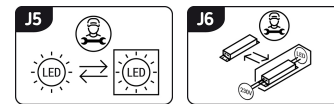

### INFORMACJE PODSTAWOWE

Nazwa produktu:	<b>RAFI LED D 3W MAT CHROME NW</b>
Indeks Ideus:	<b>03120</b>
Kod kreskowy EAN:	<b>5901477331206</b>
Kolor:	<b>Matowy chrom</b>
Materiał:	<b>Odlew stopu aluminium</b>
Wysokość:	<b>60 mm</b>
Szerokość:	<b>60 mm</b>
Głębokość:	<b>60 mm</b>
Opakowanie zbiorcze:	<b>100 szt.</b>

### PARAMETRY PRODUKTU

Zasilanie:	<b>230V 50Hz</b>
Moc:	<b>3 W</b>
Dedykowane źródło światła:	<b>POWER LED, w komplecie</b>
	<b>Niewymienne źródło światła</b>
	<b>Nie stosować ze ściemniaczem</b>
Strumień świetlny oprawy:	<b>80 lm</b>
Strumień świetlny źródła światła:	<b>160 lm</b>
Okres trwałości L70B50 w h:	<b>25 000 h</b>
Możliwość regulacji kierunku świecenia:	<b>Nie</b>
Stopień odporności na wnikanie ciał stałych i wilgoci:	<b>IP44</b>
Barwa światła:	<b>Neutralna biała</b>
Temperatura barwowa:	<b>3900 K</b>
Kąt rozsyłu światłości:	<b>45°</b>
Współczynnik oddawania barw Ra:	<b>81</b>
	<b>Do zastosowania wewnątrz</b>
Klasa ochronności przed porażeniem elektrycznym:	<b>2</b>
CE	<b>Deklaracja zgodności</b>