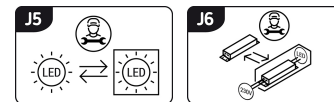

Możliwość wymiany źródeł światła i/lub oddzielnego sprzętu sterującego bez trwałego zniszczenia produktu

### INFORMACJE PODSTAWOWE

Nazwa produktu:	<b>NINA LED 3W SILVER NW</b>
Indeks Ideus:	<b>03740</b>
Kod kreskowy EAN:	<b>5901477337406</b>
Kolor:	<b>Srebrny</b>
Materiał:	<b>Aluminium, szkło akrylowe</b>
Wysokość:	<b>400 mm</b>
Szerokość:	<b>75 mm</b>
Głębokość:	<b>30 mm</b>
Opakowanie zbiorcze:	<b>50 szt.</b>

### PARAMETRY PRODUKTU

Zasilanie:	<b>230V 50Hz</b>
Moc:	<b>3 W</b>
Dedykowane źródło światła:	<b>1 POWER LED, w komplecie</b>
	<b>Niewymienne źródło światła</b>
	<b>Nie stosować ze ściemniaczem</b>
Strumień świetlny oprawy:	<b>160 lm</b>
Strumień świetlny źródła światła:	<b>180 lm</b>
Okres trwałości L70B50 w h:	<b>25 000 h</b>
	<b>Włącznik</b>
Możliwość regulacji kierunku świecenia:	<b>Tak</b>
Stopień odporności na wnikanie ciał stałych i wilgoci:	<b>IP20</b>
Barwa światła:	<b>Neutralna biała</b>
Temperatura barwowa:	<b>4400 K</b>
Kąt rozsyłu światłości:	<b>60°</b>
Współczynnik oddawania barw Ra:	<b>81</b>
	<b>Do zastosowania wewnątrz</b>
Klasa ochronności przed porażeniem elektrycznym:	<b>2</b>
CE	<b>Deklaracja zgodności</b>