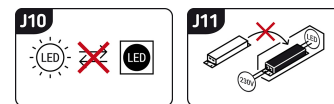

Możliwość wymiany źródeł światła i/lub oddzielnego sprzętu sterującego bez trwałego zniszczenia produktu

INFORMACJE PODSTAWOWE

Nazwa produktu:	MONI LED D 5W WW WHITE
Indeks Ideus:	03230
Kod kreskowy EAN:	5901477332302
Kolor:	Biały
Materiał:	Poliwęglan PC, ABS
Wysokość:	43 mm
Szerokość:	88 mm
Głębokość:	88 mm
Opakowanie zbiorcze:	100 szt.

PARAMETRY PRODUKTU

Zasilanie:	230V 50Hz
Moc:	5 W
Dedykowane źródło światła:	SMD LED, w komplecie
	Niewymienne źródło światła
	Nie stosować ze ściemniaczem
Strumień świetlny oprawy:	400 lm
Strumień świetlny źródła światła:	520 lm
Okres trwałości L70B50 w h:	25 000 h
Możliwość regulacji kierunku świecenia:	Tak
Stopień odporności na wnikanie ciał stałych i wilgoci:	IP20
Barwa światła:	Ciepłobiała
Temperatura barwowa:	3000 K
Kąt rozsyłu światłości:	38°
Współczynnik oddawania barw Ra:	81
	Do zastosowania wewnątrz
Klasa ochronności przed porażeniem elektrycznym:	2
CE	Deklaracja zgodności