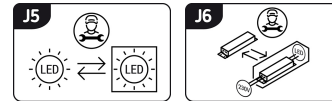

Możliwość wymiany źródeł światła i/lub oddzielnego sprzętu sterującego bez trwałego zniszczenia produktu

### INFORMACJE PODSTAWOWE

Nazwa produktu:	<b>ROLEN LED 10W WHITE NW</b>
Indeks Ideus:	<b>03109</b>
Kod kreskowy EAN:	<b>5901477331091</b>
Kolor:	<b>Biały</b>
Materiał:	<b>Aluminium, tworzywo sztuczne</b>
Wysokość:	<b>90 mm</b>
Szerokość:	<b>120 mm</b>
Głębokość:	<b>120 mm</b>
Opakowanie zbiorcze:	<b>50 szt.</b>

### PARAMETRY PRODUKTU

Zasilanie:	<b>230V 50Hz</b>
Moc:	<b>10 W</b>
Dedykowane źródło światła:	<b>SMD LED, w komplecie</b>
	<b>Niewymienne źródło światła</b>
	<b>Nie stosować ze ściemniaczem</b>
Strumień świetlny oprawy:	<b>840 lm</b>
Strumień świetlny źródła światła:	<b>1 180 lm</b>
Okres trwałości L70B50 w h:	<b>25 000 h</b>
Możliwość regulacji kierunku świecenia:	<b>Nie</b>
Stopień odporności na wnikanie ciał stałych i wilgoci:	<b>IP20</b>
Barwa światła:	<b>Neutralna biała</b>
Temperatura barwowa:	<b>4100 K</b>
Kąt rozsyłu światłości:	<b>140°</b>
Współczynnik oddawania barw Ra:	<b>80</b>
	<b>Do zastosowania wewnątrz</b>
Klasa ochronności przed porażeniem elektrycznym:	<b>1</b>
CE	<b>Deklaracja zgodności</b>