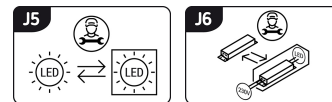

Możliwość wymiany źródeł światła i/lub oddzielnego sprzętu sterującego bez trwałego zniszczenia produktu

INFORMACJE PODSTAWOWE

Nazwa produktu:	ROBIN LED C 18W NW
Indeks Ideus:	03087
Kod kreskowy EAN:	5901477330872
Kolor:	Biały
Materiał:	Aluminium, poliwęglan PC
Wysokość:	55 mm
Szerokość:	180 mm
Głębokość:	180 mm
Opakowanie zbiorcze:	40 szt.

PARAMETRY PRODUKTU

Zasilanie:	230V 50Hz
Moc:	18 W
Dedykowane źródło światła:	SMD LED, w komplecie
	Niewymienne źródło światła
	Nie stosować ze ściemniaczem
Strumień świetlny oprawy:	1 620 lm
Strumień świetlny źródła światła:	2 040 lm
Okres trwałości L70B50 w h:	25 000 h
Możliwość regulacji kierunku świecenia:	Nie
Stopień odporności na wnikanie ciał stałych i wilgoci:	IP20
Barwa światła:	Neutralna biała
Temperatura barwowa:	4000 K
Kąt rozsyłu światłości:	140°
Współczynnik oddawania barw Ra:	81
	Do zastosowania wewnątrz
Klasa ochronności przed porażeniem elektrycznym:	2
CE	Deklaracja zgodności