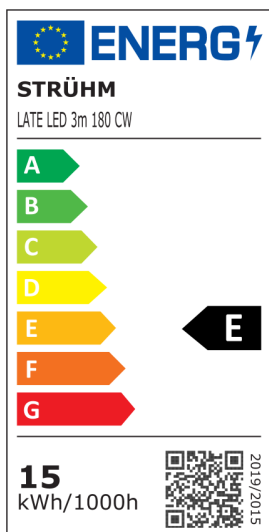

INFORMACJE PODSTAWOWE

Nazwa produktu:	LATE LED 3m 180 CW
Indeks Ideus:	03023
Kod kreskowy EAN:	5901477330230
Kolor:	Biały
Materiał:	FR-4
Wysokość:	2 mm
Szerokość:	3000 mm
Głębokość:	8 mm
Opakowanie zbiorcze:	100 szt.

UWAGI

- produkt dekoracyjny
- 60 SMD LED na 1 m
- 3 m na rolce
- możliwość cięcia co 3 LED

Etykieta efektywności energetycznej:

PARAMETRY PRODUKTU

Zasilanie:	DC 12 V
Moc:	14,4 W
Dedykowane źródło światła:	180 SMD LED 28x35, w komplecie
	Niewymienne źródło światła
	Nie stosować ze ściemniaczem
Klasa efektywności energetycznej:	E
Strumień świetlny źródła światła:	1 755 lm
Okres trwałości L70B50 w h:	25 000 h
Możliwość regulacji kierunku świecenia:	Nie
Stopień odporności na wnikanie ciał stałych i wilgoci:	IP20
Barwa światła:	Zimnobiała
Temperatura barwowa:	6500 K
Kąt rozsyłu światłości:	140°
Współczynnik oddawania barw Ra:	81
	Do zastosowania wewnątrz
Klasa ochrony przed porażeniem elektrycznym:	3
CE	Deklaracja zgodności