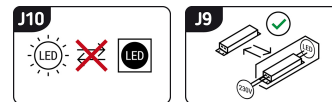

Możliwość wymiany źródeł światła i/lub oddzielnego sprzętu sterującego bez trwałego zniszczenia produktu

### INFORMACJE PODSTAWOWE

Nazwa produktu:	<b>DORI LED BLUE</b>
Indeks Ideus:	<b>02788</b>
Kod kreskowy EAN:	<b>5901477327889</b>
Kolor:	<b>Niebieski</b>
Materiał:	<b>Stal nierdzewna, tworzywo sztuczne</b>
Wysokość:	<b>295 mm</b>
Szerokość:	<b>130 mm</b>
Głębokość:	<b>130 mm</b>
Opakowanie zbiorcze:	<b>12 szt.</b>

### PARAMETRY PRODUKTU

Zasilanie:	<b>230V 50Hz</b>
Moc:	<b>5 W</b>
Dedykowane źródło światła:	<b>SMD LED, w komplecie</b>
	<b>Niewymienne źródło światła</b>
	<b>Nie stosować ze ściemniaczem</b>
Strumień świetlny oprawy:	<b>400 lm</b>
Strumień świetlny źródła światła:	<b>430 lm</b>
Okres trwałości L70B50 w h:	<b>25 000 h</b>
	<b>Włącznik</b>
Możliwość regulacji kierunku świecenia:	<b>Tak</b>
Stopień odporności na wnikanie ciał stałych i wilgoci:	<b>IP20</b>
Barwa światła:	<b>Neutralna biała</b>
Temperatura barwowa:	<b>4200 K</b>
Kąt rozsyłu światłości:	<b>140°</b>
Współczynnik oddawania barw Ra:	<b>82</b>
	<b>Do zastosowania wewnątrz</b>
Klasa ochronności przed porażeniem elektrycznym:	<b>2/3</b>
CE	<b>Deklaracja zgodności</b>