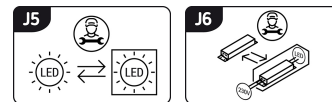

Możliwość wymiany źródeł światła i/lub oddzielnego sprzętu sterującego bez trwałego zniszczenia produktu

### INFORMACJE PODSTAWOWE

Nazwa produktu:	<b>SLIM IRON LED D 3W NW</b>
Indeks Ideus:	<b>03536</b>
Kod kreskowy EAN:	<b>5901477335365</b>
Kolor:	<b>Biały</b>
Materiał:	<b>Błacha stalowa, tworzywo sztuczne</b>
Wysokość:	<b>16 mm</b>
Szerokość:	<b>86 mm</b>
Głębokość:	<b>86 mm</b>
Opakowanie zbiorcze:	<b>60 szt.</b>

### PARAMETRY PRODUKTU

Zasilanie:	<b>230V 50Hz</b>
Moc:	<b>3 W</b>
Dedykowane źródło światła:	<b>SMD LED, w komplecie</b>
	<b>Niewymienne źródło światła</b>
	<b>Nie stosować ze ściemniaczem</b>
Strumień świetlny oprawy:	<b>140 lm</b>
Strumień świetlny źródła światła:	<b>290 lm</b>
Okres trwałości L70B50 w h:	<b>25 000 h</b>
Możliwość regulacji kierunku świecenia:	<b>Nie</b>
Stopień odporności na wnikanie ciał stałych i wilgoci:	<b>IP20</b>
Barwa światła:	<b>Neutralna biała</b>
Temperatura barwowa:	<b>4200 K</b>
Kąt rozsyłu światłości:	<b>120°</b>
Współczynnik oddawania barw Ra:	<b>80</b>
	<b>Do zastosowania wewnątrz</b>
Klasa ochronności przed porażeniem elektrycznym:	<b>2</b>
CE	<b>Deklaracja zgodności</b>