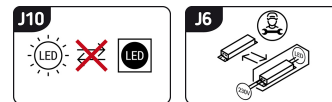

Możliwość wymiany źródeł światła i/lub oddzielnego sprzętu sterującego bez trwałego zniszczenia produktu

INFORMACJE PODSTAWOWE

Nazwa produktu:	RITON LED 6W ANTIC BRASS NW
Indeks Ideus:	03075
Kod kreskowy EAN:	5901477330759
Kolor:	Antyczny mosiądz
Materiał:	Stal nierdzewna
Wysokość:	108 mm
Szerokość:	555 mm
Głębokość:	55 mm
Opakowanie zbiorcze:	12 szt.

PARAMETRY PRODUKTU

Zasilanie:	230V 50Hz
Moc:	6 W
Dedykowane źródło światła:	30 SMD LED, w komplecie
	Niewymienne źródło światła
	Nie stosować ze ściemniaczem
Strumień świetlny oprawy:	750 lm
Strumień świetlny źródła światła:	780 lm
Okres trwałości L70B50 w h:	25 000 h
	Włącznik
Możliwość regulacji kierunku świecenia:	Tak
Stopień odporności na wnikanie ciał stałych i wilgoci:	IP20
Barwa światła:	Neutralna biała
Temperatura barwowa:	3900 K
Kąt rozsyłu światłości:	115°
Współczynnik oddawania barw Ra:	80
	Do zastosowania wewnątrz
Klasa ochronności przed porażeniem elektrycznym:	1
CE	Deklaracja zgodności