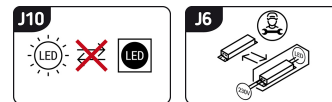

### INFORMACJE PODSTAWOWE

Nazwa produktu:	<b>RITON LED 6W MAT CHROME NW</b>
Indeks Ideus:	<b>03074</b>
Kod kreskowy EAN:	<b>5901477330742</b>
Kolor:	<b>Matowy chrom</b>
Materiał:	<b>Stal nierdzewna</b>
Wysokość:	<b>108 mm</b>
Szerokość:	<b>555 mm</b>
Głębokość:	<b>55 mm</b>
Opakowanie zbiorcze:	<b>12 szt.</b>

### PARAMETRY PRODUKTU

Zasilanie:	<b>230V 50Hz</b>
Moc:	<b>6 W</b>
Dedykowane źródło światła:	<b>30 SMD LED, w komplecie</b>
	<b>Niewymienne źródło światła</b>
	<b>Nie stosować ze ściemniaczem</b>
Strumień świetlny oprawy:	<b>750 lm</b>
Strumień świetlny źródła światła:	<b>780 lm</b>
Okres trwałości L70B50 w h:	<b>25 000 h</b>
	<b>Włącznik</b>
Możliwość regulacji kierunku świecenia:	<b>Tak</b>
Stopień odporności na wnikanie ciał stałych i wilgoci:	<b>IP20</b>
Barwa światła:	<b>Neutralna biała</b>
Temperatura barwowa:	<b>3900 K</b>
Kąt rozsyłu światłości:	<b>115°</b>
Współczynnik oddawania barw Ra:	<b>80</b>
	<b>Do zastosowania wewnątrz</b>
Klasa ochronności przed porażeniem elektrycznym:	<b>1</b>
CE	<b>Deklaracja zgodności</b>