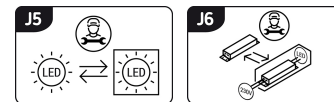

Możliwość wymiany źródeł światła i/lub oddzielnego sprzętu sterującego bez trwałego zniszczenia produktu

INFORMACJE PODSTAWOWE

Nazwa produktu:	TETRIS LED D 36W NW
Indeks Ideus:	03643
Kod kreskowy EAN:	5901477336430
Kolor:	Biały
Materiał:	Blacha stalowa, tworzywo sztuczne
Wysokość:	55 mm
Szerokość:	430 mm
Głębokość:	430 mm
Opakowanie zbiorcze:	10 szt.

PARAMETRY PRODUKTU

Zasilanie:	230V 50Hz
Moc:	36 W
Dedykowane źródło światła:	SMD LED, w komplecie
	Niewymienne źródło światła
	Nie stosować ze ściemniaczem
Strumień świetlny oprawy:	2 650 lm
Strumień świetlny źródła światła:	3 810 lm
Okres trwałości L70B50 w h:	35 000 h
Możliwość regulacji kierunku świecenia:	Nie
Stopień odporności na wnikanie ciał stałych i wilgoci:	IP44
Barwa światła:	Neutralna biała
Temperatura barwowa:	4100 K
Kąt rozsyłu światłości:	160°
Współczynnik oddawania barw Ra:	81
	Do zastosowania wewnątrz
Klasa ochronności przed porażeniem elektrycznym:	1
CE	Deklaracja zgodności