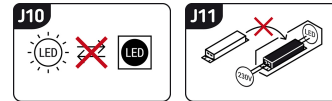

Możliwość wymiany źródeł światła i/lub oddzielnego sprzętu sterującego bez trwałego zniszczenia produktu

INFORMACJE PODSTAWOWE

Nazwa produktu:	BARY LED 36W NW
Indeks Ideus:	03588
Kod kreskowy EAN:	5901477335884
Kolor:	Biały
Materiał:	Poliwęglan PC
Wysokość:	26 mm
Szerokość:	1200 mm
Głębokość:	60 mm
Opakowanie zbiorcze:	30 szt.

PARAMETRY PRODUKTU

Zasilanie:	230V 50Hz
Moc:	36 W
Dedykowane źródło światła:	SMD LED, w komplecie
	Niewymienne źródło światła
	Nie stosować ze ściemniaczem
Strumień świetlny oprawy:	3 100 lm
Strumień świetlny źródła światła:	4 200 lm
Okres trwałości L70B50 w h:	25 000 h
Możliwość regulacji kierunku świecenia:	Nie
Stopień odporności na wnikanie ciał stałych i wilgoci:	IP42
Barwa światła:	Neutralna biała
Temperatura barwowa:	4100 K
Kąt rozsyłu światłości:	140°
Współczynnik oddawania barw Ra:	80
	Do zastosowania wewnątrz
Klasa ochronności przed porażeniem elektrycznym:	2
CE	Deklaracja zgodności