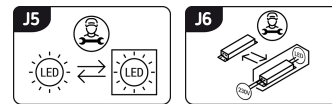

Możliwość wymiany źródeł światła i/lub oddzielnego sprzętu sterującego bez trwałego zniszczenia produktu

INFORMACJE PODSTAWOWE

Nazwa produktu:	SLIM IRON LED C 6W NW
Indeks Ideus:	03541
Kod kreskowy EAN:	5901477335419
Kolor:	Biały
Materiał:	Błacha stalowa, tworzywo sztuczne
Wysokość:	16 mm
Szerokość:	118 mm
Głębokość:	118 mm
Opakowanie zbiorcze:	60 szt.

PARAMETRY PRODUKTU

Zasilanie:	230V 50Hz
Moc:	6 W
Dedykowane źródło światła:	SMD LED, w komplecie
	Niewymienne źródło światła
	Nie stosować ze ściemniaczem
Strumień świetlny oprawy:	340 lm
Strumień świetlny źródła światła:	530 lm
Okres trwałości L70B50 w h:	25 000 h
Możliwość regulacji kierunku świecenia:	Nie
Stopień odporności na wnikanie ciał stałych i wilgoci:	IP20
Barwa światła:	Neutralna biała
Temperatura barwowa:	4200 K
Kąt rozsyłu światłości:	120°
Współczynnik oddawania barw Ra:	80
	Do zastosowania wewnątrz
Klasa ochronności przed porażeniem elektrycznym:	2
CE	Deklaracja zgodności