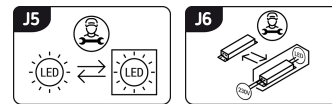

Możliwość wymiany źródeł światła i/lub oddzielnego sprzętu sterującego bez trwałego zniszczenia produktu

INFORMACJE PODSTAWOWE

Nazwa produktu:	BETI LED L 5W NW
Indeks Ideus:	03102
Kod kreskowy EAN:	5901477331022
Kolor:	Biały
Materiał:	Odlew stopu aluminium
Wysokość:	60 mm
Szerokość:	150 mm
Głębokość:	100 mm
Opakowanie zbiorcze:	25 szt.

PARAMETRY PRODUKTU

Zasilanie:	230V 50Hz
Moc:	5 W
Dedykowane źródło światła:	SMD LED, w komplecie
	Niewymienne źródło światła
	Nie stosować ze ściemniaczem
Strumień świetlny oprawy:	400 lm
Strumień świetlny źródła światła:	510 lm
Okres trwałości L70B50 w h:	25 000 h
Możliwość regulacji kierunku świecenia:	Nie
Stopień odporności na wnikanie ciał stałych i wilgoci:	IP20
Barwa światła:	Neutralna biała
Temperatura barwowa:	4200 K
Kąt rozsyłu światłości:	140°
Współczynnik oddawania barw Ra:	80
	Do zastosowania wewnątrz
Klasa ochronności przed porażeniem elektrycznym:	1
CE	Deklaracja zgodności