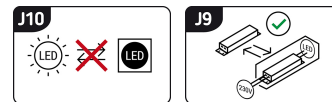

Możliwość wymiany źródeł światła i/lub oddzielnego sprzętu sterującego bez trwałego zniszczenia produktu

INFORMACJE PODSTAWOWE

Nazwa produktu:	RONI LED GREEN
Indeks Ideus:	02875
Kod kreskowy EAN:	5901477328756
Kolor:	Zielony
Materiał:	Stal nierdzewna, ABS
Wysokość:	350 mm
Szerokość:	120 mm
Głębokość:	110 mm
Opakowanie zbiorcze:	20 szt.

PARAMETRY PRODUKTU

Zasilanie:	230V 50Hz
Moc:	4 W
Dedykowane źródło światła:	SMD LED, w komplecie
	Niewymienne źródło światła
	Nie stosować ze ściemniaczem
Strumień świetlny oprawy:	248 lm
Strumień świetlny źródła światła:	290 lm
Okres trwałości L70B50 w h:	25 000 h
	Włącznik
Możliwość regulacji kierunku świecenia:	Tak
Stopień odporności na wnikanie ciał stałych i wilgoci:	IP20
Barwa światła:	Neutralna biała
Temperatura barwowa:	4100 K
Kąt rozsyłu światłości:	120°
Współczynnik oddawania barw Ra:	81
	Do zastosowania wewnątrz
Klasa ochronności przed porażeniem elektrycznym:	2/3
CE	Deklaracja zgodności