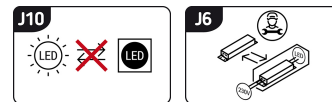

### INFORMACJE PODSTAWOWE

Nazwa produktu:	<b>KENT LED 1D WW</b>
Indeks Ideus:	<b>02769</b>
Kod kreskowy EAN:	<b>5901477327698</b>
Kolor:	<b>Chrom/wenge</b>
Materiał:	<b>Stal nierdzewna, tworzywo sztuczne</b>
Wysokość:	<b>175 mm</b>
Szerokość:	<b>100 mm</b>
Głębokość:	<b>100 mm</b>
Opakowanie zbiorcze:	<b>24 szt.</b>

### PARAMETRY PRODUKTU

Zasilanie:	<b>230V 50Hz</b>
Moc:	<b>6 W</b>
Dedykowane źródło światła:	<b>SMD LED, w komplecie</b>
	<b>Niewymienne źródło światła</b>
	<b>Nie stosować ze ściemniaczem</b>
Strumień świetlny oprawy:	<b>490 lm</b>
Okres trwałości L70B50 w h:	<b>30 000 h</b>
Możliwość regulacji kierunku świecenia:	<b>Tak</b>
Stopień odporności na wnikanie ciał stałych i wilgoci:	<b>IP20</b>
Barwa światła:	<b>Ciepłobiała</b>
Kąt rozsyłu światłości:	<b>120°</b>
Współczynnik oddawania barw Ra:	<b>80</b>
	<b>Do zastosowania wewnątrz</b>
Klasa ochronności przed porażeniem elektrycznym:	<b>1</b>
CE	<b>Deklaracja zgodności</b>