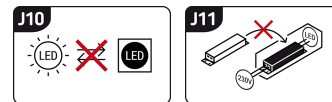

### INFORMACJE PODSTAWOWE

Nazwa produktu:	<b>KROMA LED 20W GREY CW</b>
Indeks Ideus:	<b>03701</b>
Kod kreskowy EAN:	<b>5901477337017</b>
Kolor:	<b>Szary</b>
Materiał:	<b>Odlew stopu aluminium, szkło</b>
Wysokość:	<b>123 mm</b>
Szerokość:	<b>142 mm</b>
Głębokość:	<b>23 mm</b>
Opakowanie zbiorcze:	<b>30 szt.</b>

### PARAMETRY PRODUKTU

Zasilanie:	<b>230V 50Hz</b>
Moc:	<b>20 W</b>
Dedykowane źródło światła:	<b>SMD LED, w komplecie</b>
	<b>Niewymienne źródło światła</b>
	<b>Nie stosować ze ściemniaczem</b>
Strumień świetlny źródła światła:	<b>1 690 lm</b>
Okres trwałości L70B50 w h:	<b>25 000 h</b>
Możliwość regulacji kierunku świecenia:	<b>Tak</b>
Stopień odporności na wnikanie ciał stałych i wilgoci:	<b>IP65</b>
Barwa światła:	<b>Zimnobiała</b>
Temperatura barwowa:	<b>6200 K</b>
Kąt rozsyłu światłości:	<b>115°</b>
Współczynnik oddawania barw Ra:	<b>82</b>
	<b>Do zastosowania na zewnątrz lub wewnątrz</b>
Klasa ochronności przed porażeniem elektrycznym:	<b>1</b>
CE	<b>Deklaracja zgodności</b>