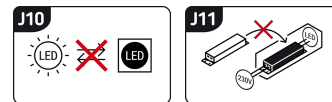

Możliwość wymiany źródeł światła i/lub oddzielnego sprzętu sterującego bez trwałego zniszczenia produktu

INFORMACJE PODSTAWOWE

Nazwa produktu:	GAWRA LED C 6W NW
Indeks Ideus:	03247
Kod kreskowy EAN:	5901477332470
Kolor:	Matowy chrom
Materiał:	Stal nierdzewna, szkło, tworzywo sztuczne
Wysokość:	87 mm
Szerokość:	76 mm
Głębokość:	76 mm
Opakowanie zbiorcze:	50 szt.

UWAGI

T=40°C

PARAMETRY PRODUKTU

Zasilanie:	230V 50Hz
Moc:	6 W
Dedykowane źródło światła:	SMD LED, w komplecie
	Niewymienne źródło światła
	Nie stosować ze ściemniaczem
Strumień świetlny oprawy:	400 lm
Strumień świetlny źródła światła:	470 lm
Okres trwałości L70B50 w h:	25 000 h
Możliwość regulacji kierunku świecenia:	Nie
Stopień odporności na wnikanie ciał stałych i wilgoci:	IP67
Barwa światła:	Neutralna biała
Temperatura barwowa:	4200 K
Kąt rozsyłu światłości:	60°
Współczynnik oddawania barw Ra:	81
	Do zastosowania na zewnątrz lub wewnątrz
Klasa ochronności przed porażeniem elektrycznym:	1
CE	Deklaracja zgodności