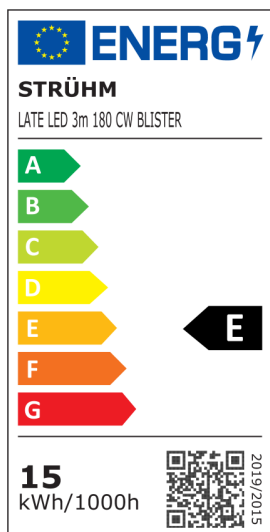

INFORMACJE PODSTAWOWE

Nazwa produktu:	LATE LED 3m 180 CW BLISTER
Indeks Ideus:	03033
Kod kreskowy EAN:	5901477330339
Kolor:	Biały
Materiał:	FR-4
Wysokość:	2 mm
Szerokość:	3000 mm
Głębokość:	8 mm
Opakowanie zbiorcze:	20 szt.

UWAGI

- produkt dekoracyjny
- 60 SMD LED na 1 m
- 3 m na rolce
- możliwość cięcia co 3 LED

Etykieta efektywności energetycznej:

PARAMETRY PRODUKTU

Zasilanie:	230V 50Hz
Moc:	14,4 W
Dedykowane źródło światła:	180 SMD LED 28x35, w komplecie
	Niewymienne źródło światła
	Nie stosować ze ściemniaczem
Klasa efektywności energetycznej:	E
Strumień świetlny źródła światła:	1 755 lm
Okres trwałości L70B50 w h:	25 000 h
Możliwość regulacji kierunku świecenia:	Nie
Stopień odporności na wnikanie ciał stałych i wilgoci:	IP20
Barwa światła:	Zimnobiała
Temperatura barwowa:	6500 K
Kąt rozsyłu światłości:	140°
Współczynnik oddawania barw Ra:	81
	Do zastosowania wewnątrz
Klasa ochrony przed porażeniem elektrycznym:	2/3
CE	Deklaracja zgodności